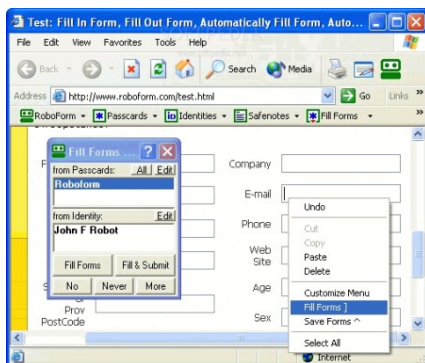

# AI RoboForm v6.9.91

2008-11-29 07:41:20

**Gestor de contraseñas y cumplimentador de formularios web con una importante Inteligencia Artificial.**

**¿Qué puede realizar AI RoboForm?**

- **Guarda información de acceso de las ventanas de conexión**
- **AutoRellena información de acceso en las ventanas de conexión**
- **Conexión automática a cuentas en línea**
- **Rellena largos formularios en línea a partir de Identidades**
- **Guarda “contraseñas desconectadas” en NotasSeguras**
- **Genera contraseñas aleatorias seguras**
- **Encripta contraseñas usando 3-DES**
- **Guarda información personal de forma segura y sólo en tu ordenador**
- **Pone las contraseñas en un USB KeyChain para seguridad adicional**
- **Sincroniza tus contraseñas y notas seguras en una Palm**
- **Salvaguarda y Restauración, Imprime contraseñas**

**Funciona bajo Windows integrándose en los próximos navegadores: Internet Explorer, AOL, MSN, Avant, MyIE2, Slim, NN7 y Mozilla.**

**Sistema operativo: Win 95/98/Me/NT/2000/XP/2003**

**Licencia de uso: Freeware**