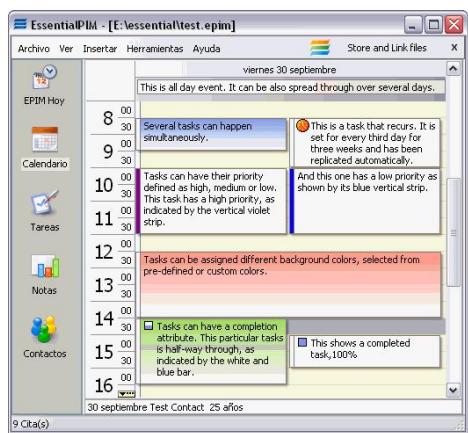

# EssentialPIM Portable 2.81

2008-11-06 18:07:20

**EssentialPIM Portable es una versión de EssentialPIM especialmente preparada para ser ejecutada desde una memoria portátil USB.**

**Las ventajas que ello conlleva son evidentes: puedes llevarte tu agenda donde quieras (con todos los datos y la configuración guardados en la memoria), no dejas ni un rastro en el PC donde lo conectes, y la seguridad es total gracias a su algoritmo de encriptación Rijndael de 128 bits.**

**Por lo demás, cuentas con todas las funciones y características de EssentialPIM, uno de los gestores de información personal más completos del mercado.**

**Cambios recientes en EssentialPIM Portable:**

- \* Barra de tareas**
- \* Notas vinculadas**
- \* Recurrencia en tareas**
- \* Mejoras en la interfaz**

**Para utilizar EssentialPIM Portable necesitas:**

- \* Sistema operativo: Win98/98SE/Me/2000/NT/XP/2003/Vista**